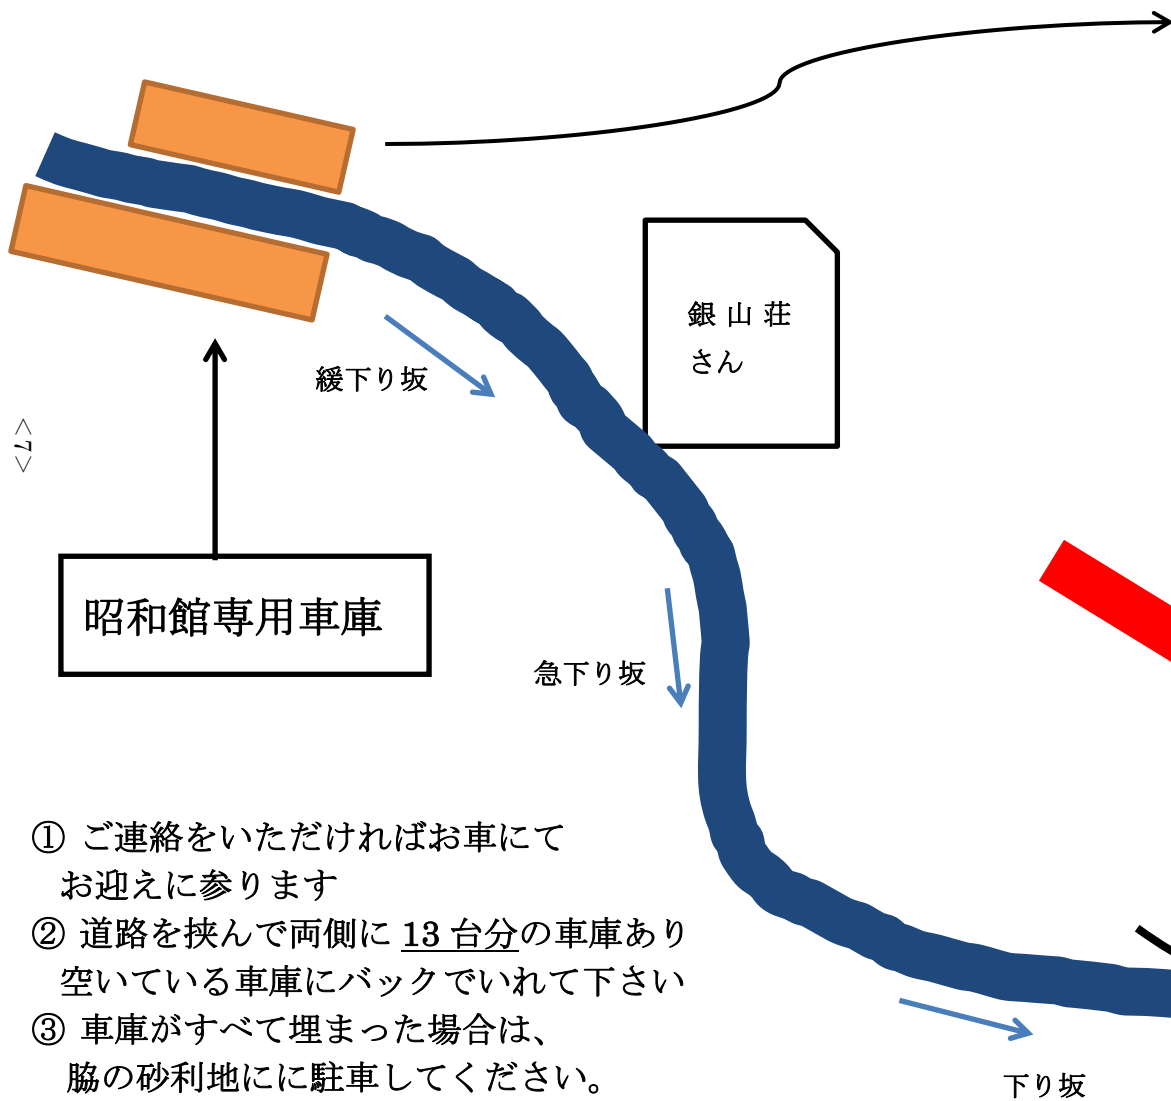

银山温泉 昭和館 駐車場のご案内

※银山温泉に向かったの写真です。
駐車場の看板をお探してください

- ① ご連絡をいただければお車にてお迎えに参ります
- ② 道路を挟んで両側に 13台分の車庫あり空いている車庫にバックでいれて下さい
- ③ 車庫がすべて埋まった場合は、脇の砂利地にて駐車してください。

※道路  部分は車両進入禁止となっておりますのでご注意ください